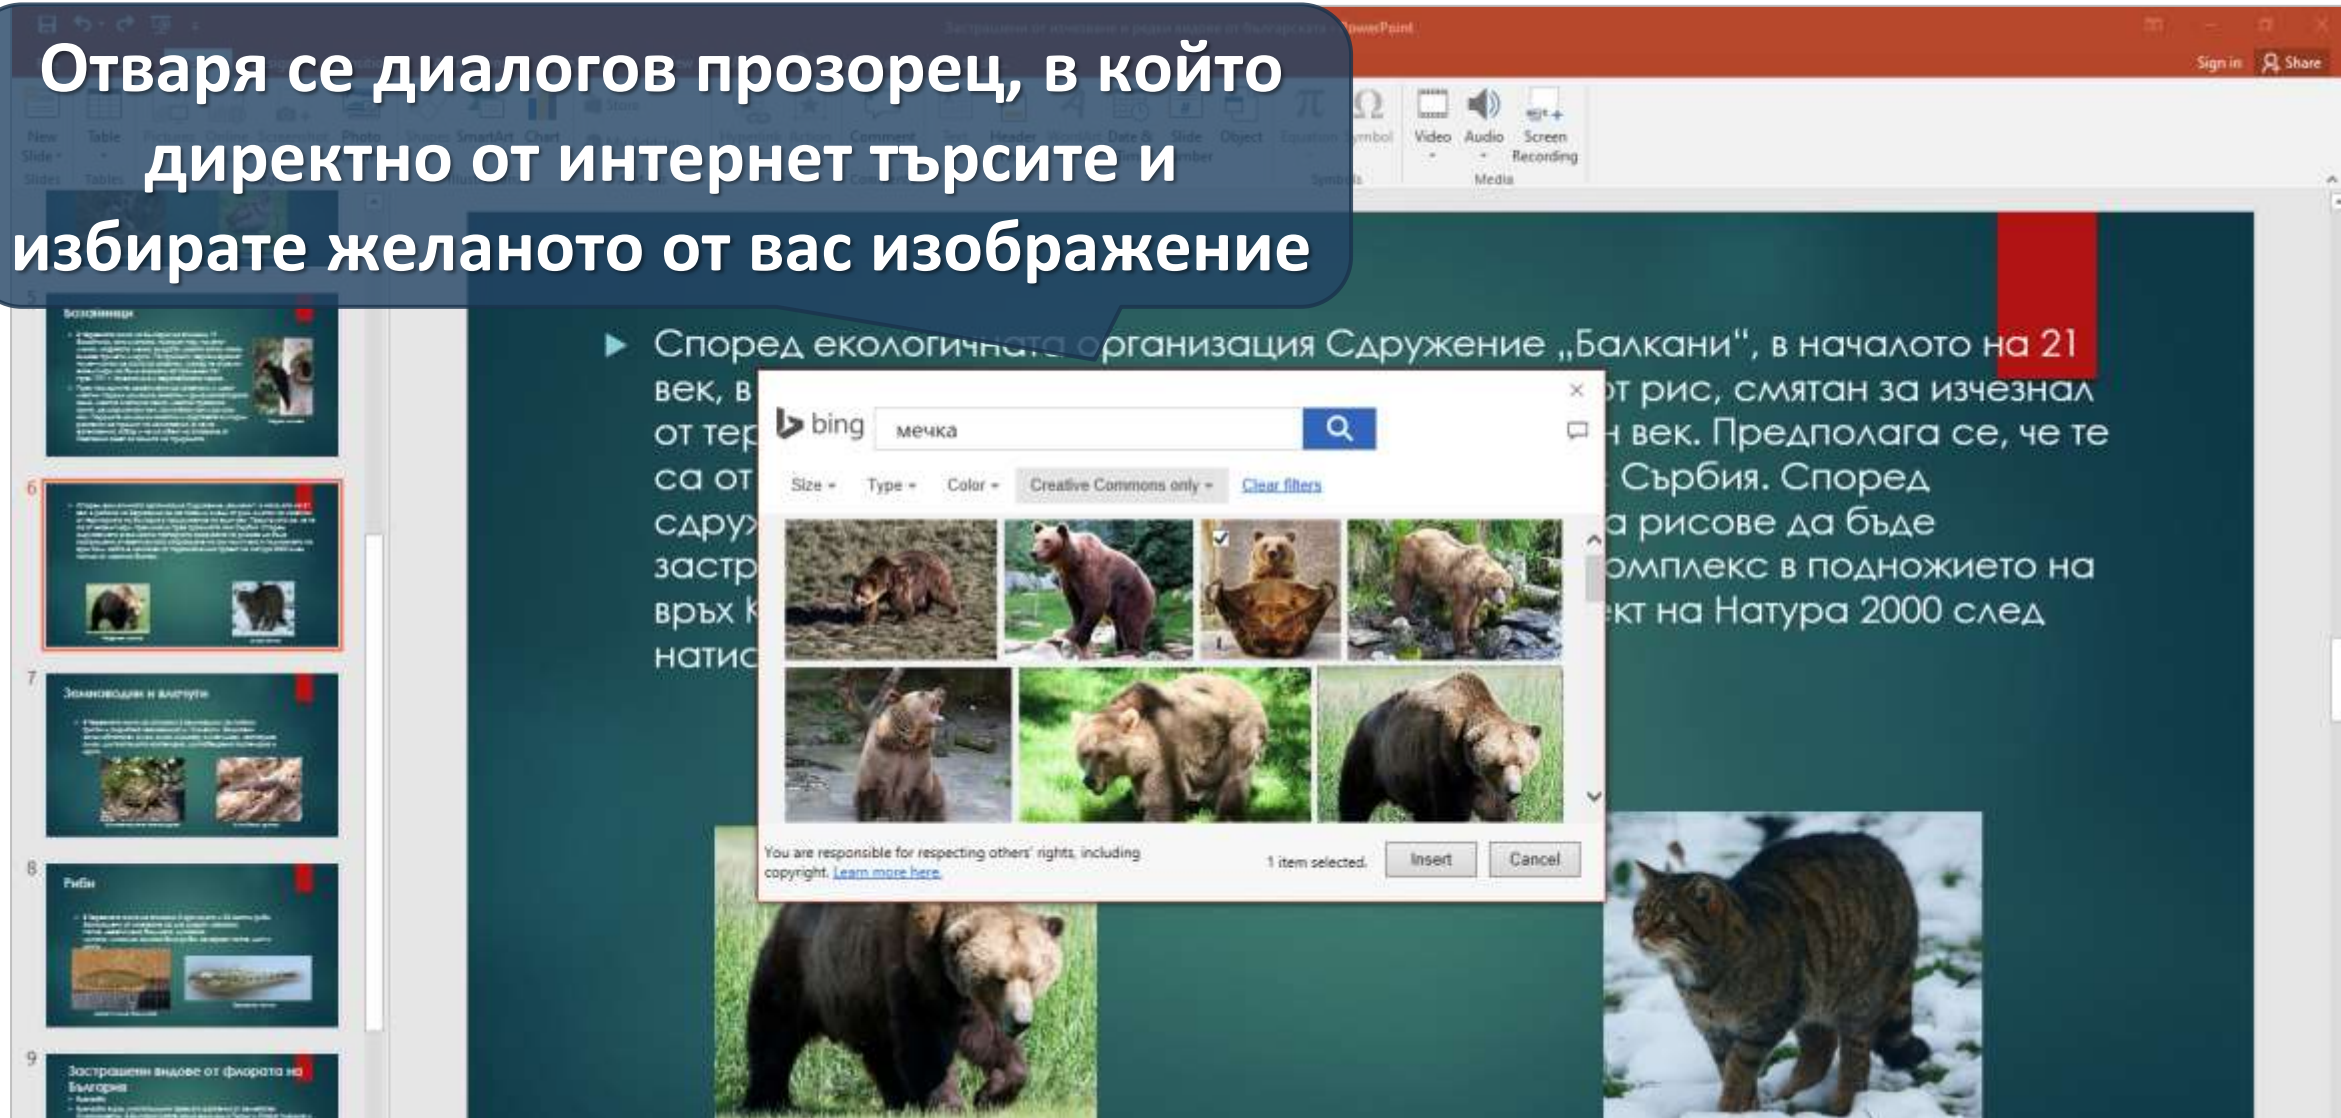

Вмъкване на изображения от интернет

Отваря се диалогов прозорец, в който директно от интернет търсите и избирате желаното от вас изображение