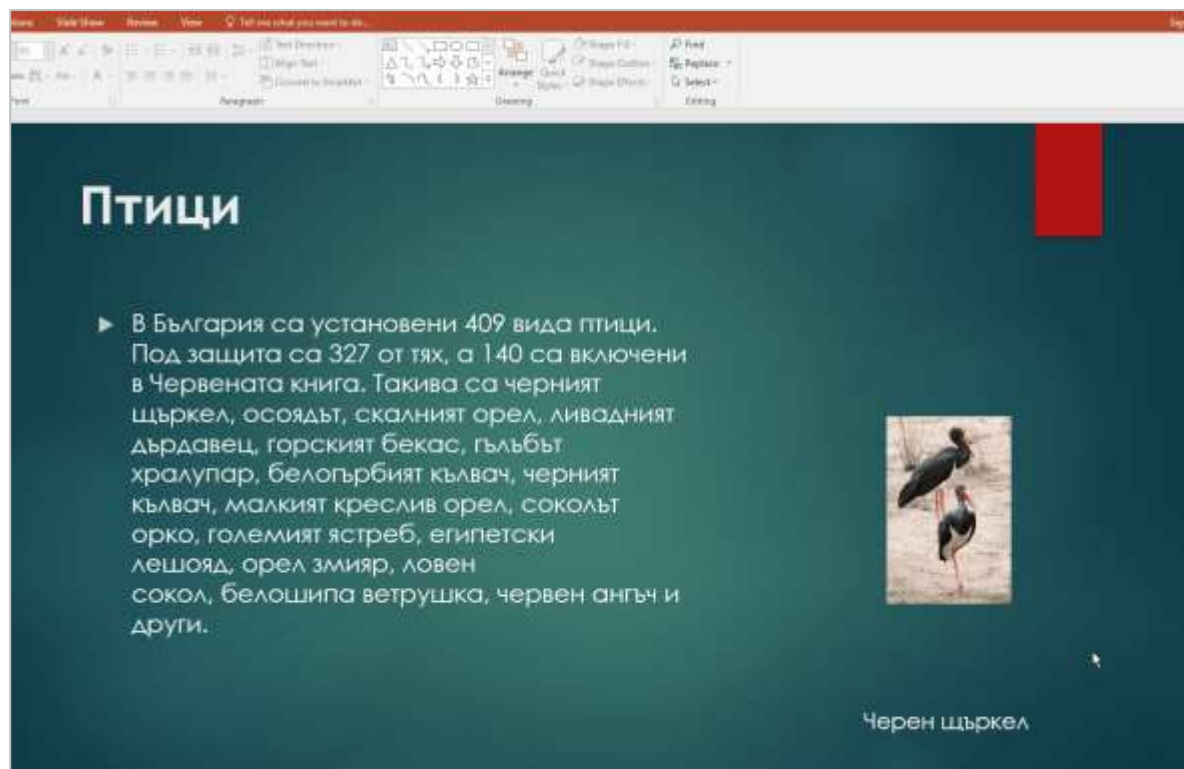

За да качим снимка от интернет, избираме **Online Pictures**

Вмъкване на изображения от интернет

Отваря се диалогов прозорец, в който директно от интернет търсите и избирате желаното от вас изображение

- При щракване върху снимка, тя се огражда с **рамка с водачи** в ъглите и средите
- Чрез влачене на мишката тези водачи **променят размера** на изображението